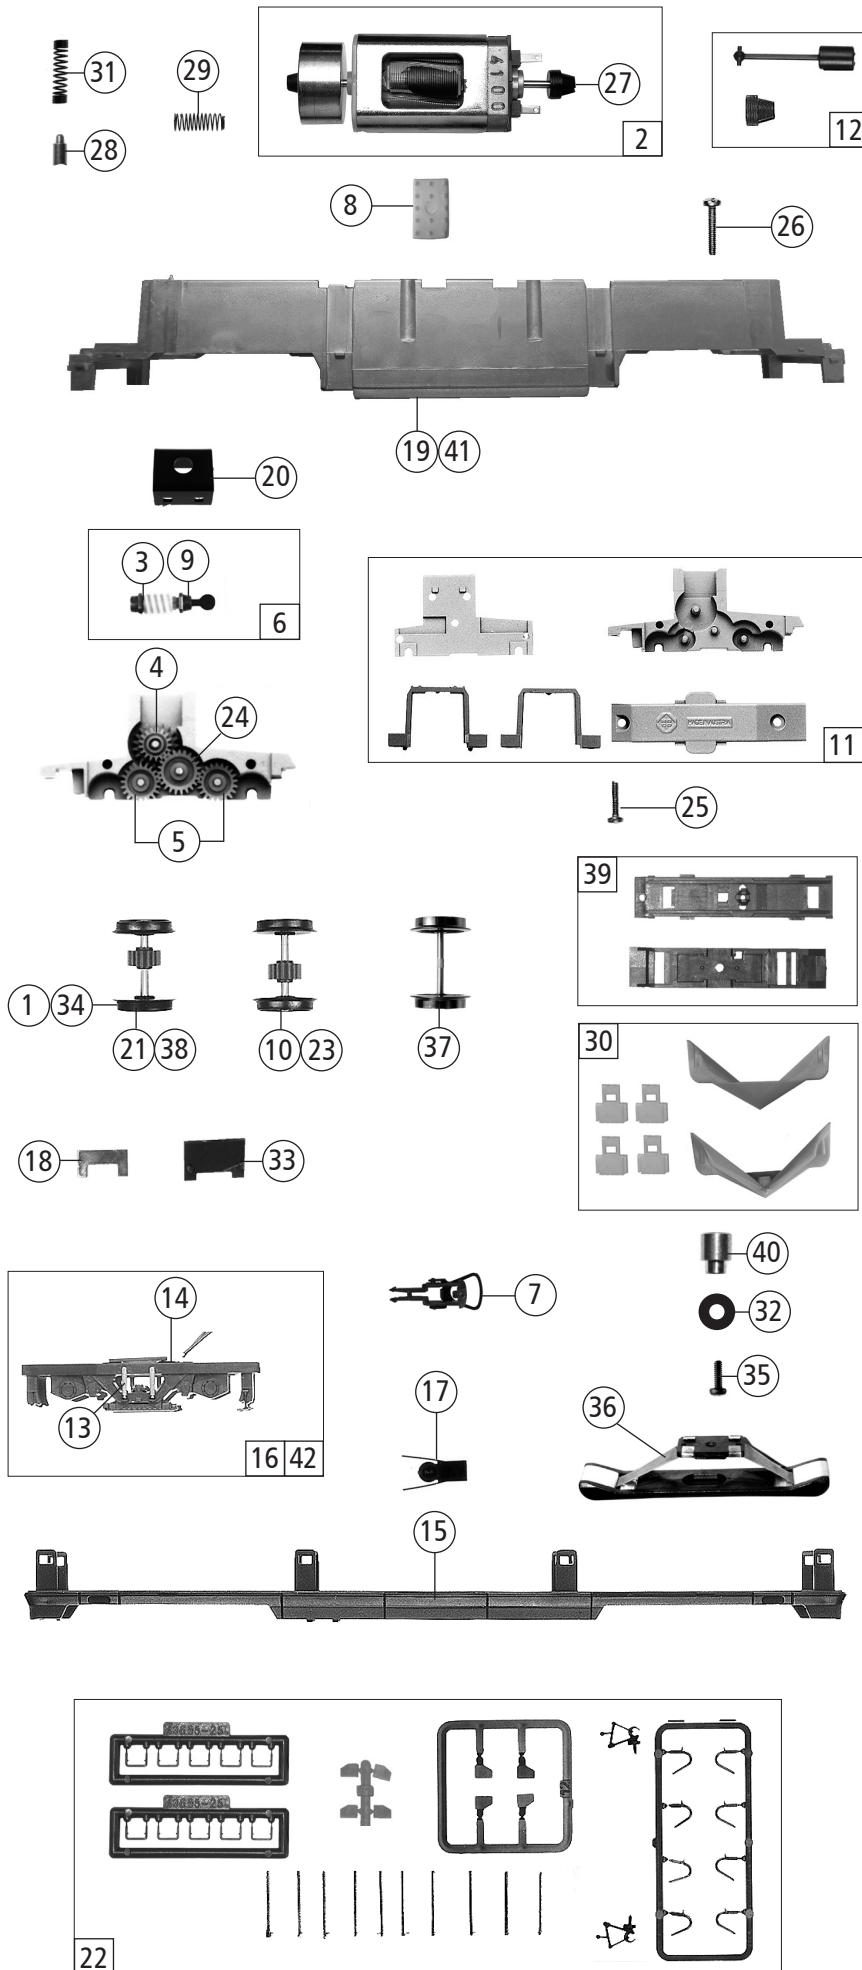

Änderungen in Konstruktion und Ausführung vorbehalten
We reserve the right to change the construction and specification

Pos. Nr. Pos.no.	Beschreibung Description	Art.-Nr. Art.no.	Preisgruppe Price bracket
61451	NSB EL 18	=	
61452		=	🔊
61453		~	🔊
1	Haftreifenatz 10Stk. 12,5-13,8mm Set with traction tyres 10pieces 12,5-13,8mm	40066	---
2	Motor Motor	85086	28
3	Beilagscheibe 2,1x4/0,2 mm Washer 2,1x4/0,2	86108	3
4	Schneckenrad Z17/19 Worm gear wheel Z17/19	86413	5
5	Zahnrad Z=21 G/M=0,4 Gear wheel Z=21 G/M=0,4	86414	3
6	Schneckensatz mit Kardankugel Set of worm gear incl. cardan ball	86877	13
7	Standardkupplung Standard coupling	89246	6
8	Gummibettung Rubber bedding	89728	4
9	Lager für Schneckenachse Bearing for worm gear axle	89749	6
10	Radsatz m. Zahnrad o. Haftring Wheelset w.gear wheel w/o traction tyre	90678	11
11	Getriebesatz 5-teilig Gear set 5-parts	138493	14
12	Gelenkwelle und Kardanschale Cardan shaft and cardan reception	100075	8
13	Stoßdämpfer Shock absorber	138492	5
14	Radkontakt Wheel contact	100090	6
15	Gehäuseunterteil Lower section of body	138479	10
16	Blende kpl. Bogie ass.	138483	15
17	Kupplungskammer Coupling reception	122648	4
18	Kontaktthalteplatte Contact support plate	115132	3
19	Grundrahmen Basic frame	126660	16
20	Schneckendeckel Worm gear cover	107095	5
21	Radsatz m. Haftreifen m. Zahnrad Wheelset w. traction tyre w. gear wheel	107408	12
22	Zurüstbeutel Bag with accessories	139602	13
23	Radsatz m. Zahnrad o. Haftring Wheelset w.gear wheel w/o traction tyre	107593	11
24	Zahnrad Z=23 G/M=0,4 Gear wheel Z=23 G/M=0,4	111679	3
25	GF-Schraube M2x8 mm Self-tapping screw M2x8 mm	114923	3
26	GF-Schraube M2x12 mm Self-tapping screw M2x12 mm	114944	3
27	Kardanschale kurz 1,5 mm Cardan reception short 1,5 mm	87129	4
28	Kohlebürste Carbon brush	89743	6
29	Bürstenfeder Brush spring	114197	3
30	TS - Schneepflug Part set of snow plow	138481	8
31	Motorkontaktfeder Motor contact spring	116812	3
AC - Wechselstrom			
32	Beilagscheibe Washer	112681	3
33	Kontaktthalteplatte AC Contact support plate AC	123583	3
34	Haftringsatz 10Stk. 10,3-12,4mm Set w. traction tyres 10pieces 10,3-12,4 mm	40074	---
35	Schraube M1,6x4 mm Screw M1,6x4 mm	85727	3
36	Schleifer 46mm Center pick-up 46mm	86031	14
37	Radsatz o. Haftring o. Zahnrad Wheelset w/o gear wheel w/o traction tyre	90698	10
38	Radsatz m. Haftreifen m. Zahnrad Wheelset w. traction tyre w. gear wheel	90699	11
39	TS - Drehgestell AC Part set - bogie AC	138502	8
40	Anschlußnippel M1,6 mm Connection nipple M 1,6 mm	111116	4
41	Grundrahmen Basic frame	126671	16
42	Blende AC Bogie AC	138500	15